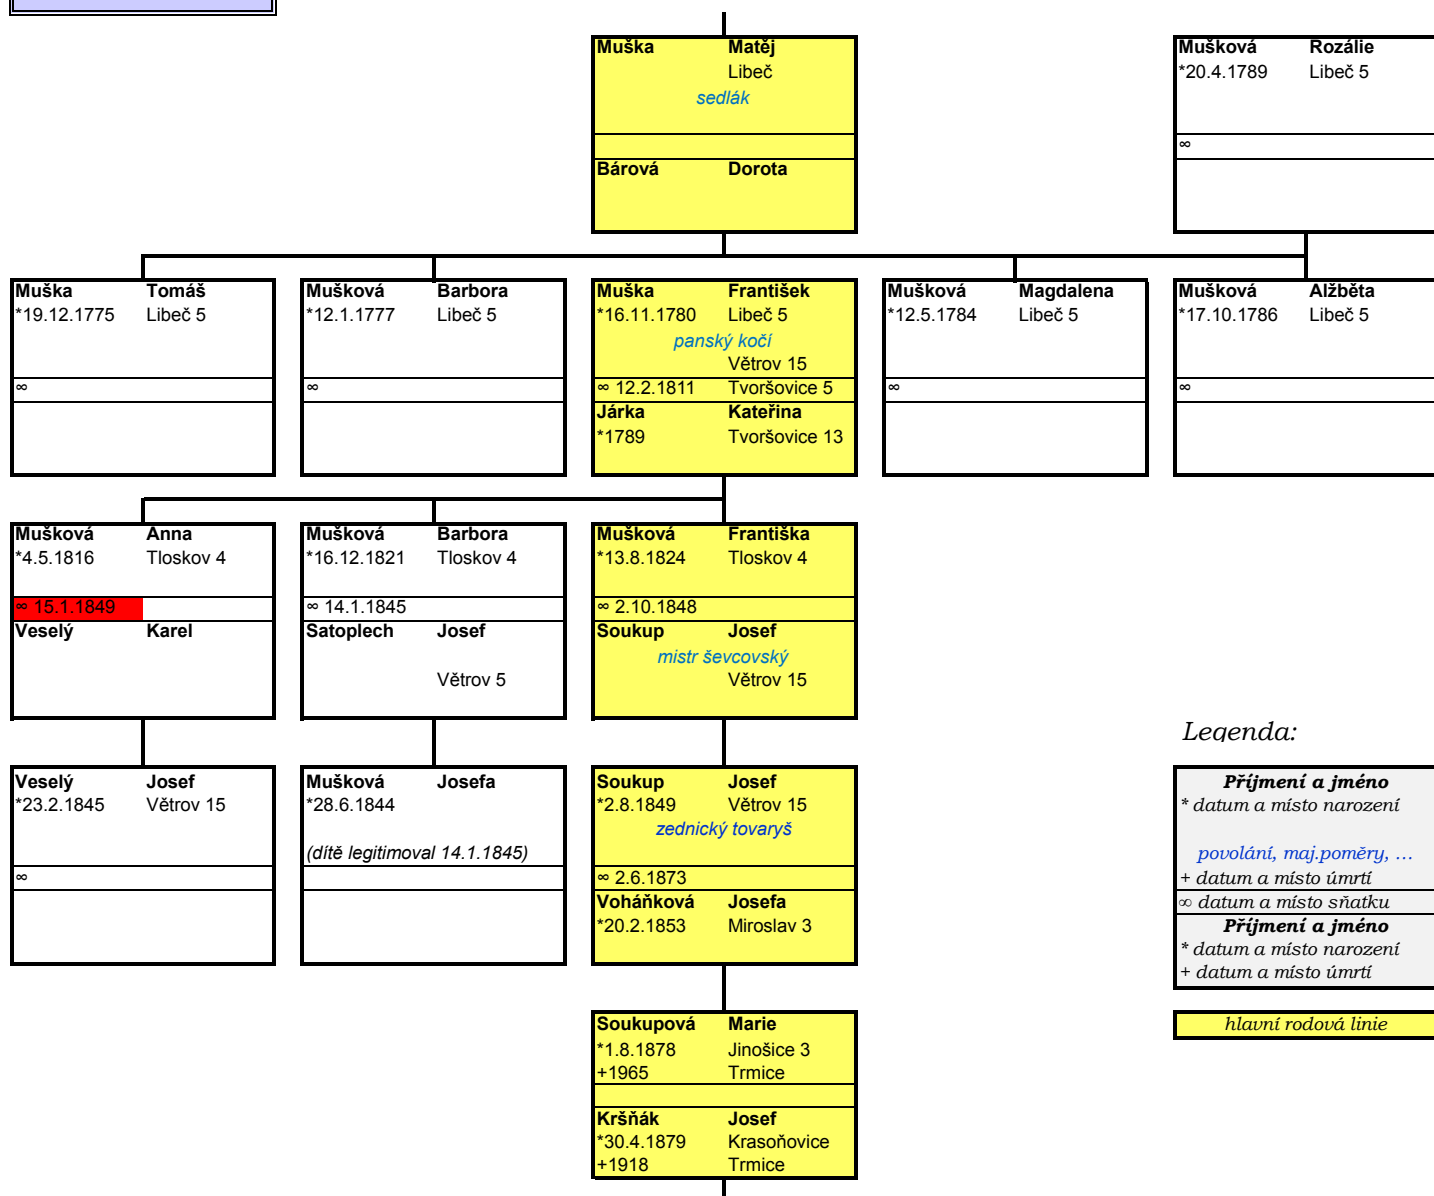

rod  
**MUŠKA**  
 z Libče  
 a Větrova

Legenda:

<b>Příjmení a jméno</b>
* datum a místo narození
<i>povolání, maj.poměry, ...</i>
+ datum a místo úmrtí
∞ datum a místo sňatku
<b>Příjmení a jméno</b>
* datum a místo narození
+ datum a místo úmrtí

hlavní rodová linie

rod  
**SOUKUP**  
z Kamenného Přívozu, Břežan, Větrova  
a Jinošic

Legenda:

**Příjmení a jméno**  
\* datum a místo narození  
*povolání, maj.poměry, ...*  
+ datum a místo úmrtí  
∞ datum a místo sňatku

**Příjmení a jméno**  
\* datum a místo narození  
+ datum a místo úmrtí

hlavní rodová linie