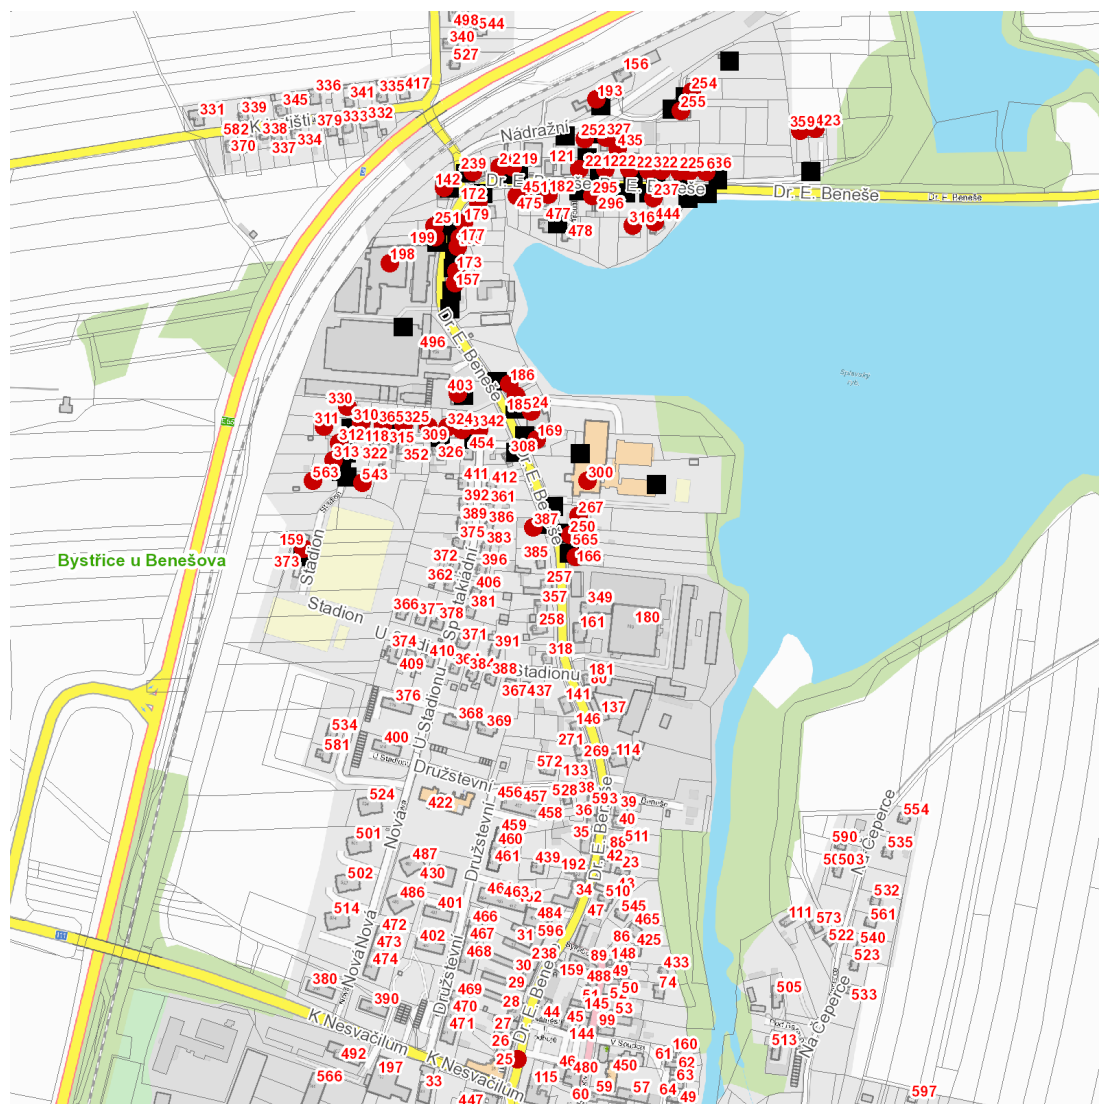

dne **27. 7. 2022** od **8:00** do **15:00** hodin

Plánovaná odstávka zahrnuje tyto lokality:**Bystřice** (okres Benešov)

Dr. E. Beneše: č. p. 24, 142, 157, 166, 169, 172, 173, 175, 177, 179, 182, 185, 186, 198, 199, 219, 221-225, 236, 237, 239, 250, 251, 267, 268, 286, 295, 300, 316, 359, 387, 403, 423, 435, 444, 451, 475

Nádražní: č. p. 193, 252, 254, 255, 327

Sokolská: č. p. 309-313, 323, 324, 325, 330, 342, 365, 543, 563

Stadion: č. ev. 159

kat. území **Bystřice u Benešova** (kód **616770**): **parcelní č.** 242/1, 1576/1

dne **27. 7. 2022** od **8:00** do **15:00** hodin

Orientační mapový podklad odstávkou dotčených lokalit

VYSVĚTLIVKY

- – adresy dotčené odstávkou elektřiny
- – místa připojení k elektrické síti dotčená odstávkou

INFORMACE ZASLÁNA

IDDS: p8xbe7a (Město Bystřice)