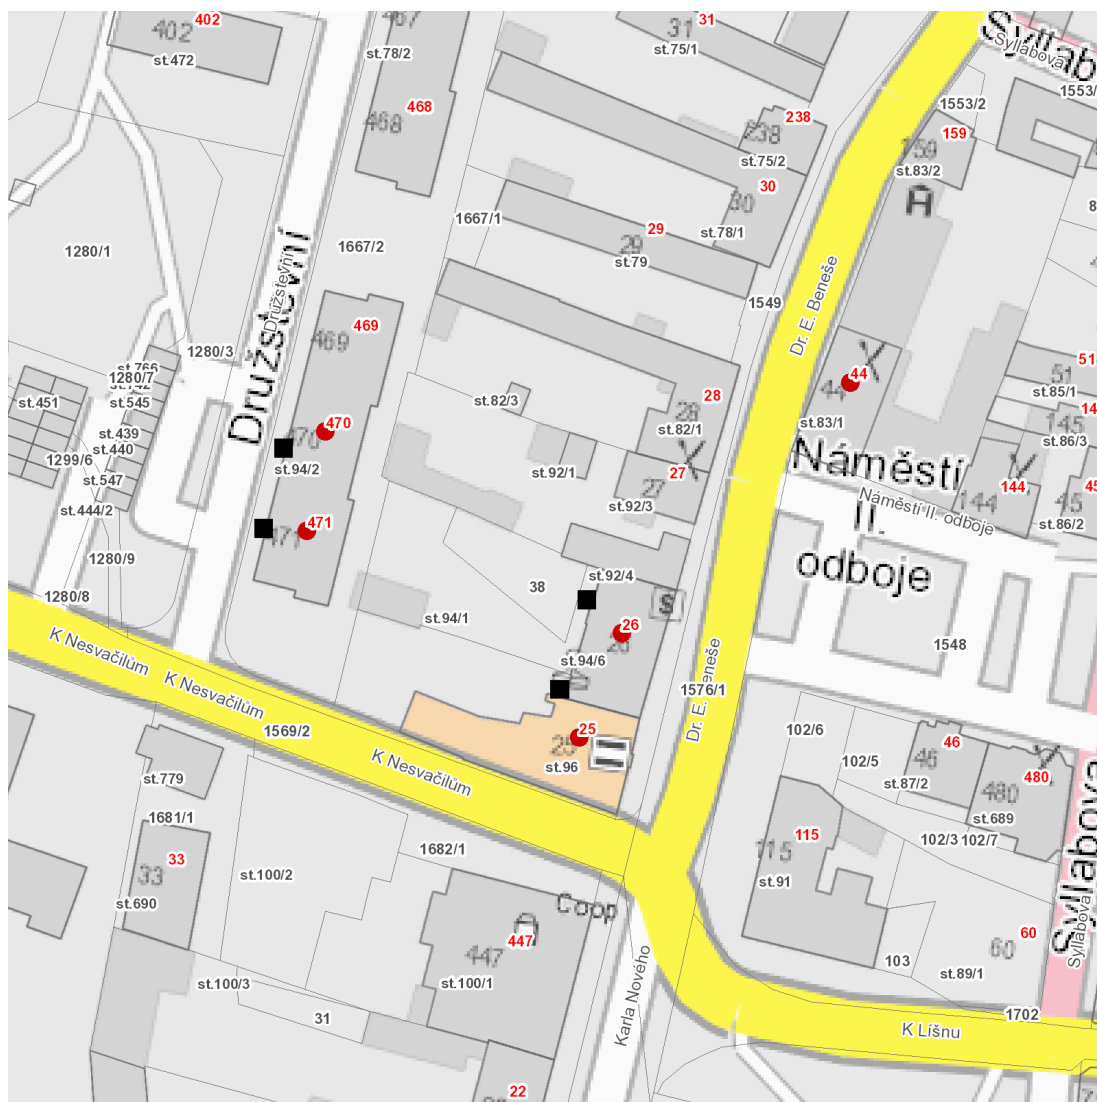

dne **2. 6. 2022** od **8:00** do **16:00** hodin

Plánovaná odstávka zahrnuje tyto lokality:**Bystřice** (okres Benešov)

Dr. E. Beneše: č. p. 25, 26, 44

Družstevní: č. p. 470, 471

UPOZORNĚNÍ

Dotčené zařízení distribuční soustavy je nutné i v době odstávky považovat za zařízení pod napětím, a proto vás žádáme o dodržení všech zásad bezpečnosti a provedení opatření potřebných k zamezení případných škod na zdraví a majetku. | Provozovatelé výroben elektřiny jsou povinni zajistit přerušení dodávky elektřiny z výroby do vypnutého úseku distribuční soustavy.

dne 2. 6. 2022 od 8:00 do 16:00 hodin**Orientační mapový podklad odstávkou dotčených lokalit****VYSVĚTLIVKY**

- – adresy dotčené odstávkou elektřiny
- – místa připojení k elektrické síti dotčená odstávkou

INFORMACE ZASLÁNA

IDDS: p8xbe7a (Město Bystřice)