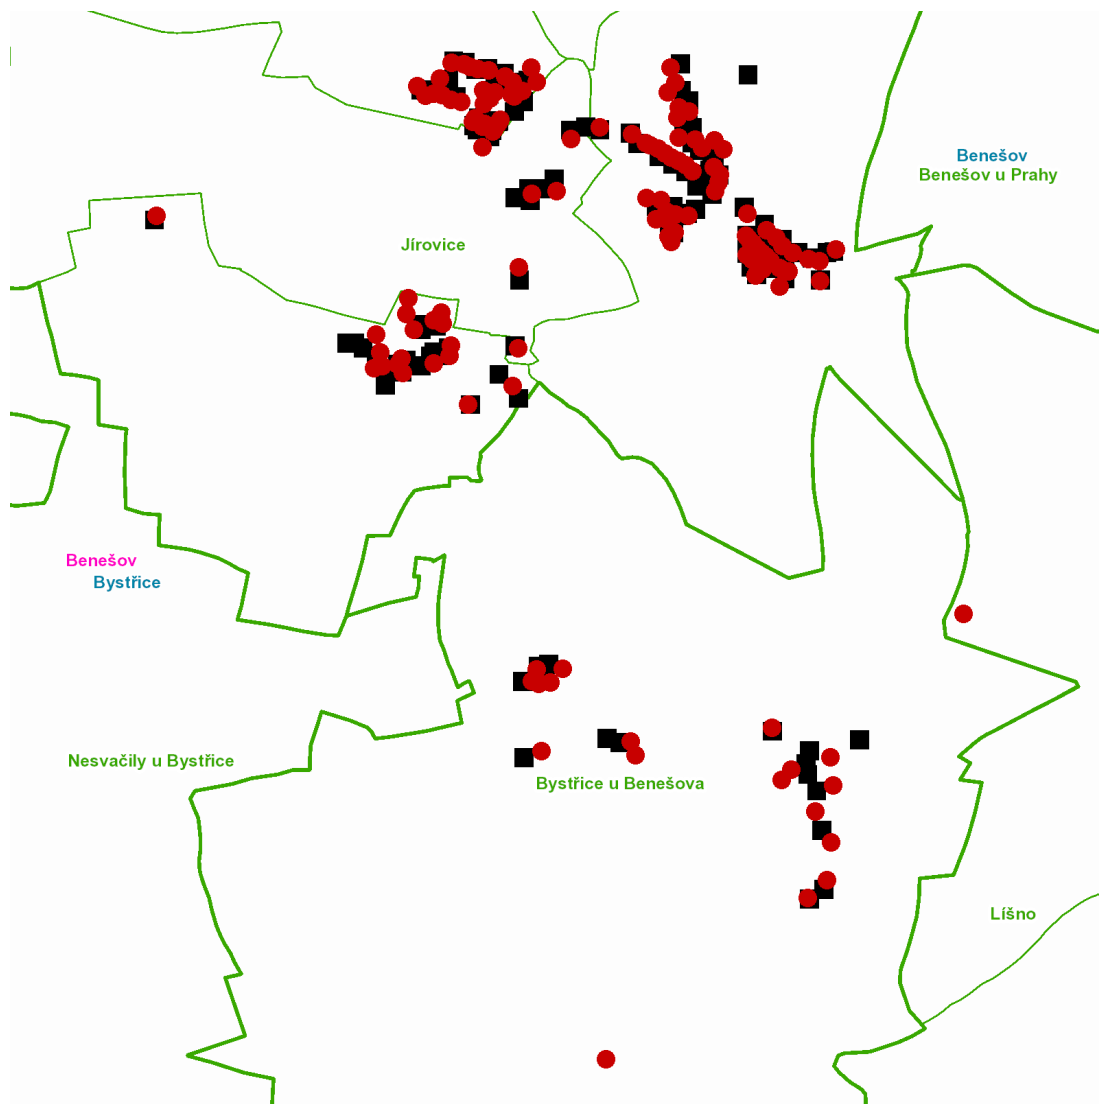

dne **7. 5. 2021** od **8:00** do **13:00** hodin

---

**Plánovaná odstávka zahrnuje tyto lokality:****Bystřice** (okres Benešov)část obce **Bystřice**

č. p. 547, 562

**Benešovská: č. p.** 202, 526, 551**Dr. E. Beneše: č. p.** 180**Semovická: č. p.** 483, 489, 500, 515, 525, 529, 531**U Splavu: č. p.** 56, 139část obce **Jarkovice**

č. ev. 112

část obce **Semovice**

č. p. 1-17

kat. území **Bystřice u Benešova** (kód **616770**): **parcelní č.** 940/2, 943/2, 1380/73, 1605/2

---

**UPOZORNĚNÍ**

**Dotčené zařízení distribuční soustavy je nutné i v době odstávky považovat za zařízení pod napětím**, a proto vás žádáme o dodržení všech zásad bezpečnosti a provedení opatření potřebných k zamezení případných škod na zdraví a majetku. | Provozovatelé výroben elektřiny jsou povinni zajistit přerušeni dodávky elektřiny z výroby do vypnutého úseku distribuční soustavy.

---

**dne 7. 5. 2021 od 8:00 do 13:00 hodin****Orientační mapový podklad odstávkou dotčených lokalit****VYSVĚTLIVKY**

- – adresy dotčené odstávkou elektřiny
- – místa připojení k elektrické síti dotčená odstávkou

**INFORMACE ZASLÁNA**

IDDS: p8xbe7a (Město Bystřice)